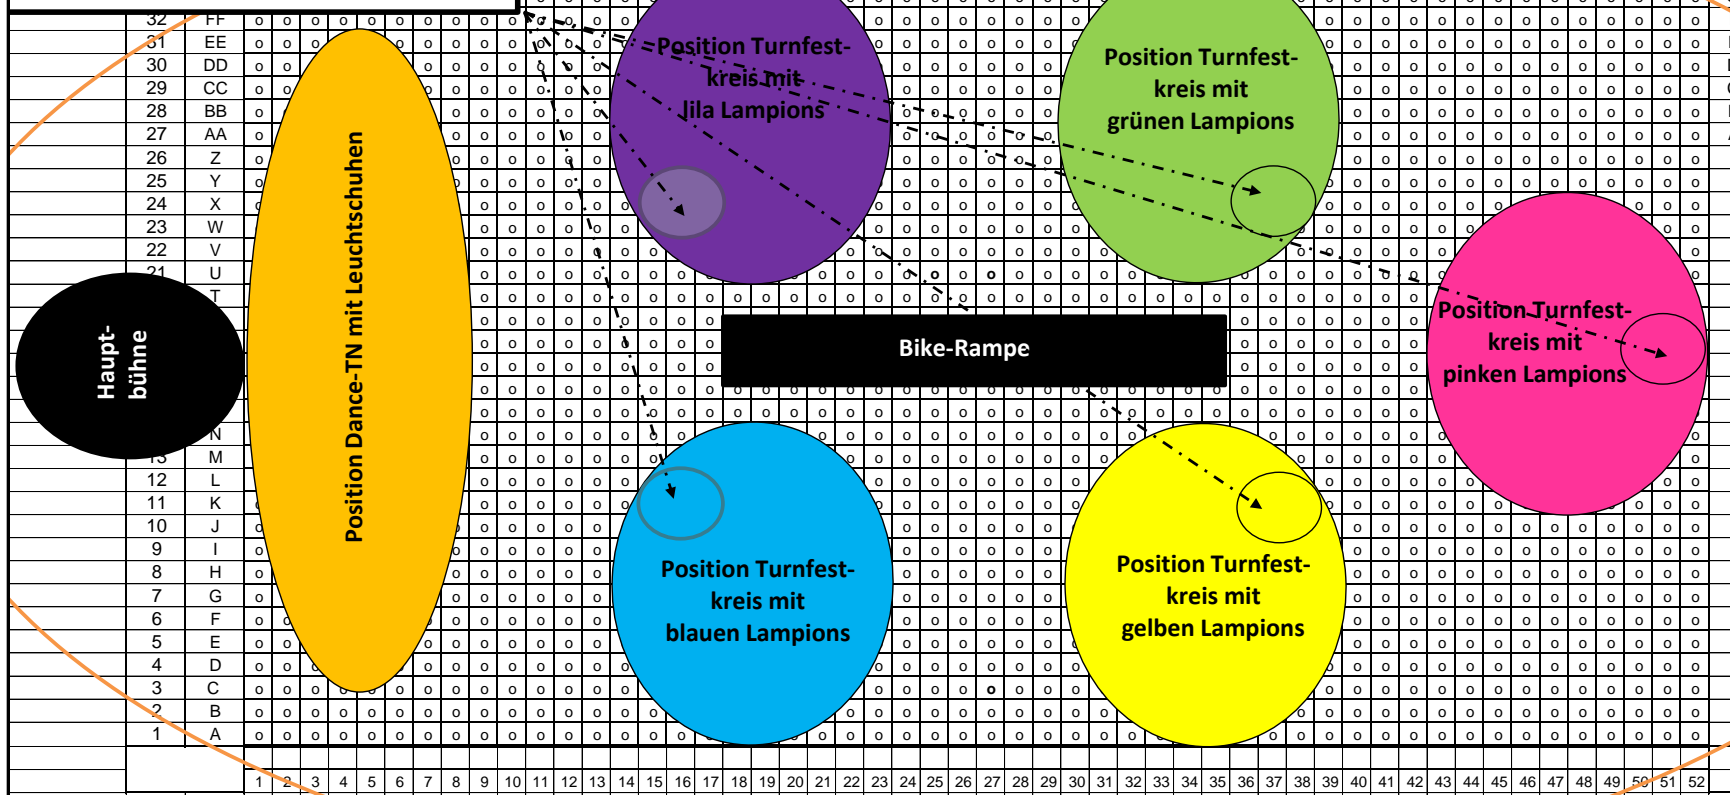

Abmessungen 105 x 68 m
Markierungen über 105 x 68 m in Abständen von 2 m !

Bühnen für Akrobaten mit farbigen Lampions

Final Bild